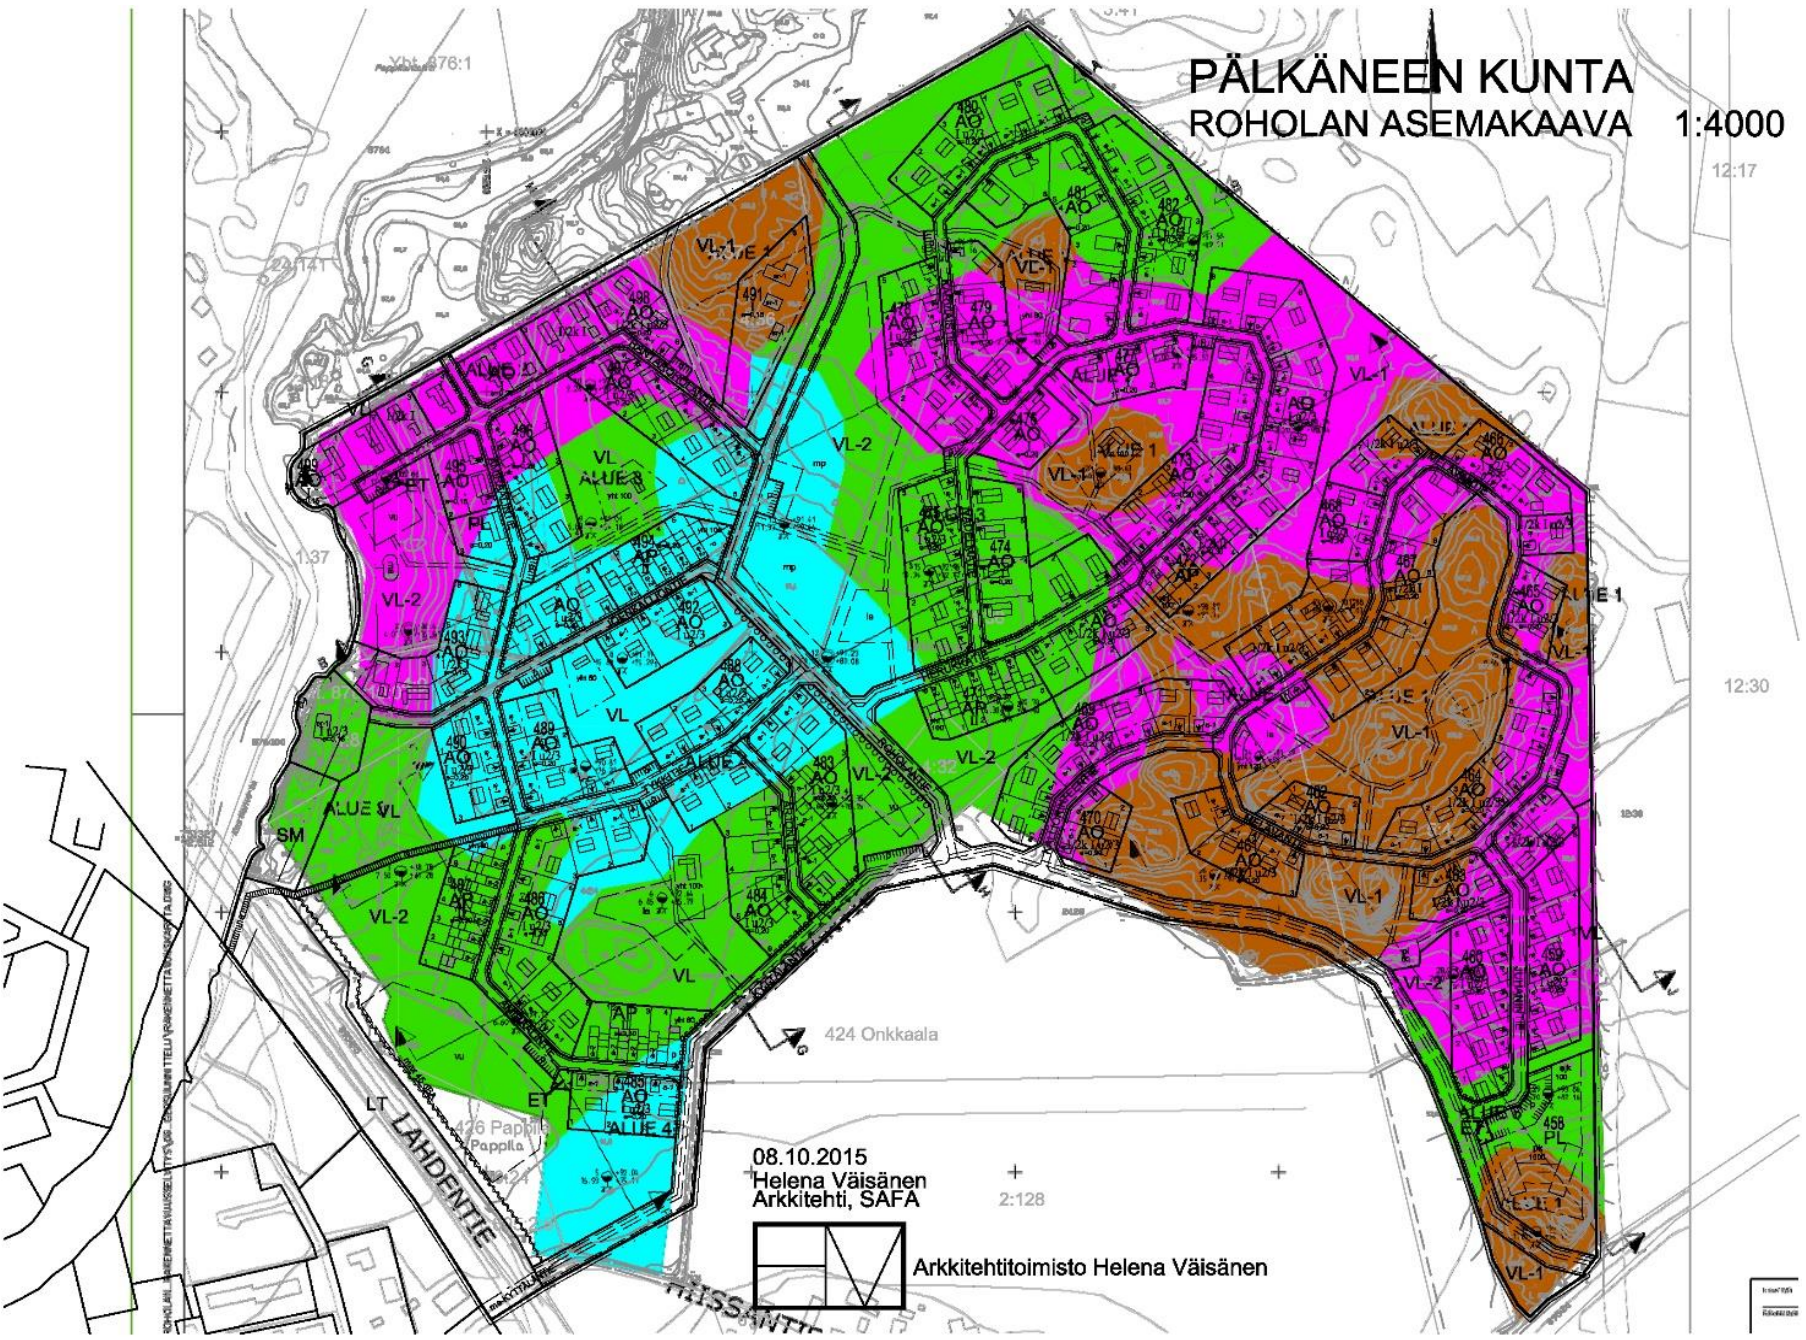

PÄLKÄNEEN KUNTA ROHOLAN ASEMAKAAVA 1:4000

12:17

12:30

08.10.2015
Helena Väisänen
Arkkitehti, SAFA

2:128

Arkkitehtitoimisto Helena Väisänen

1:4000
12:17