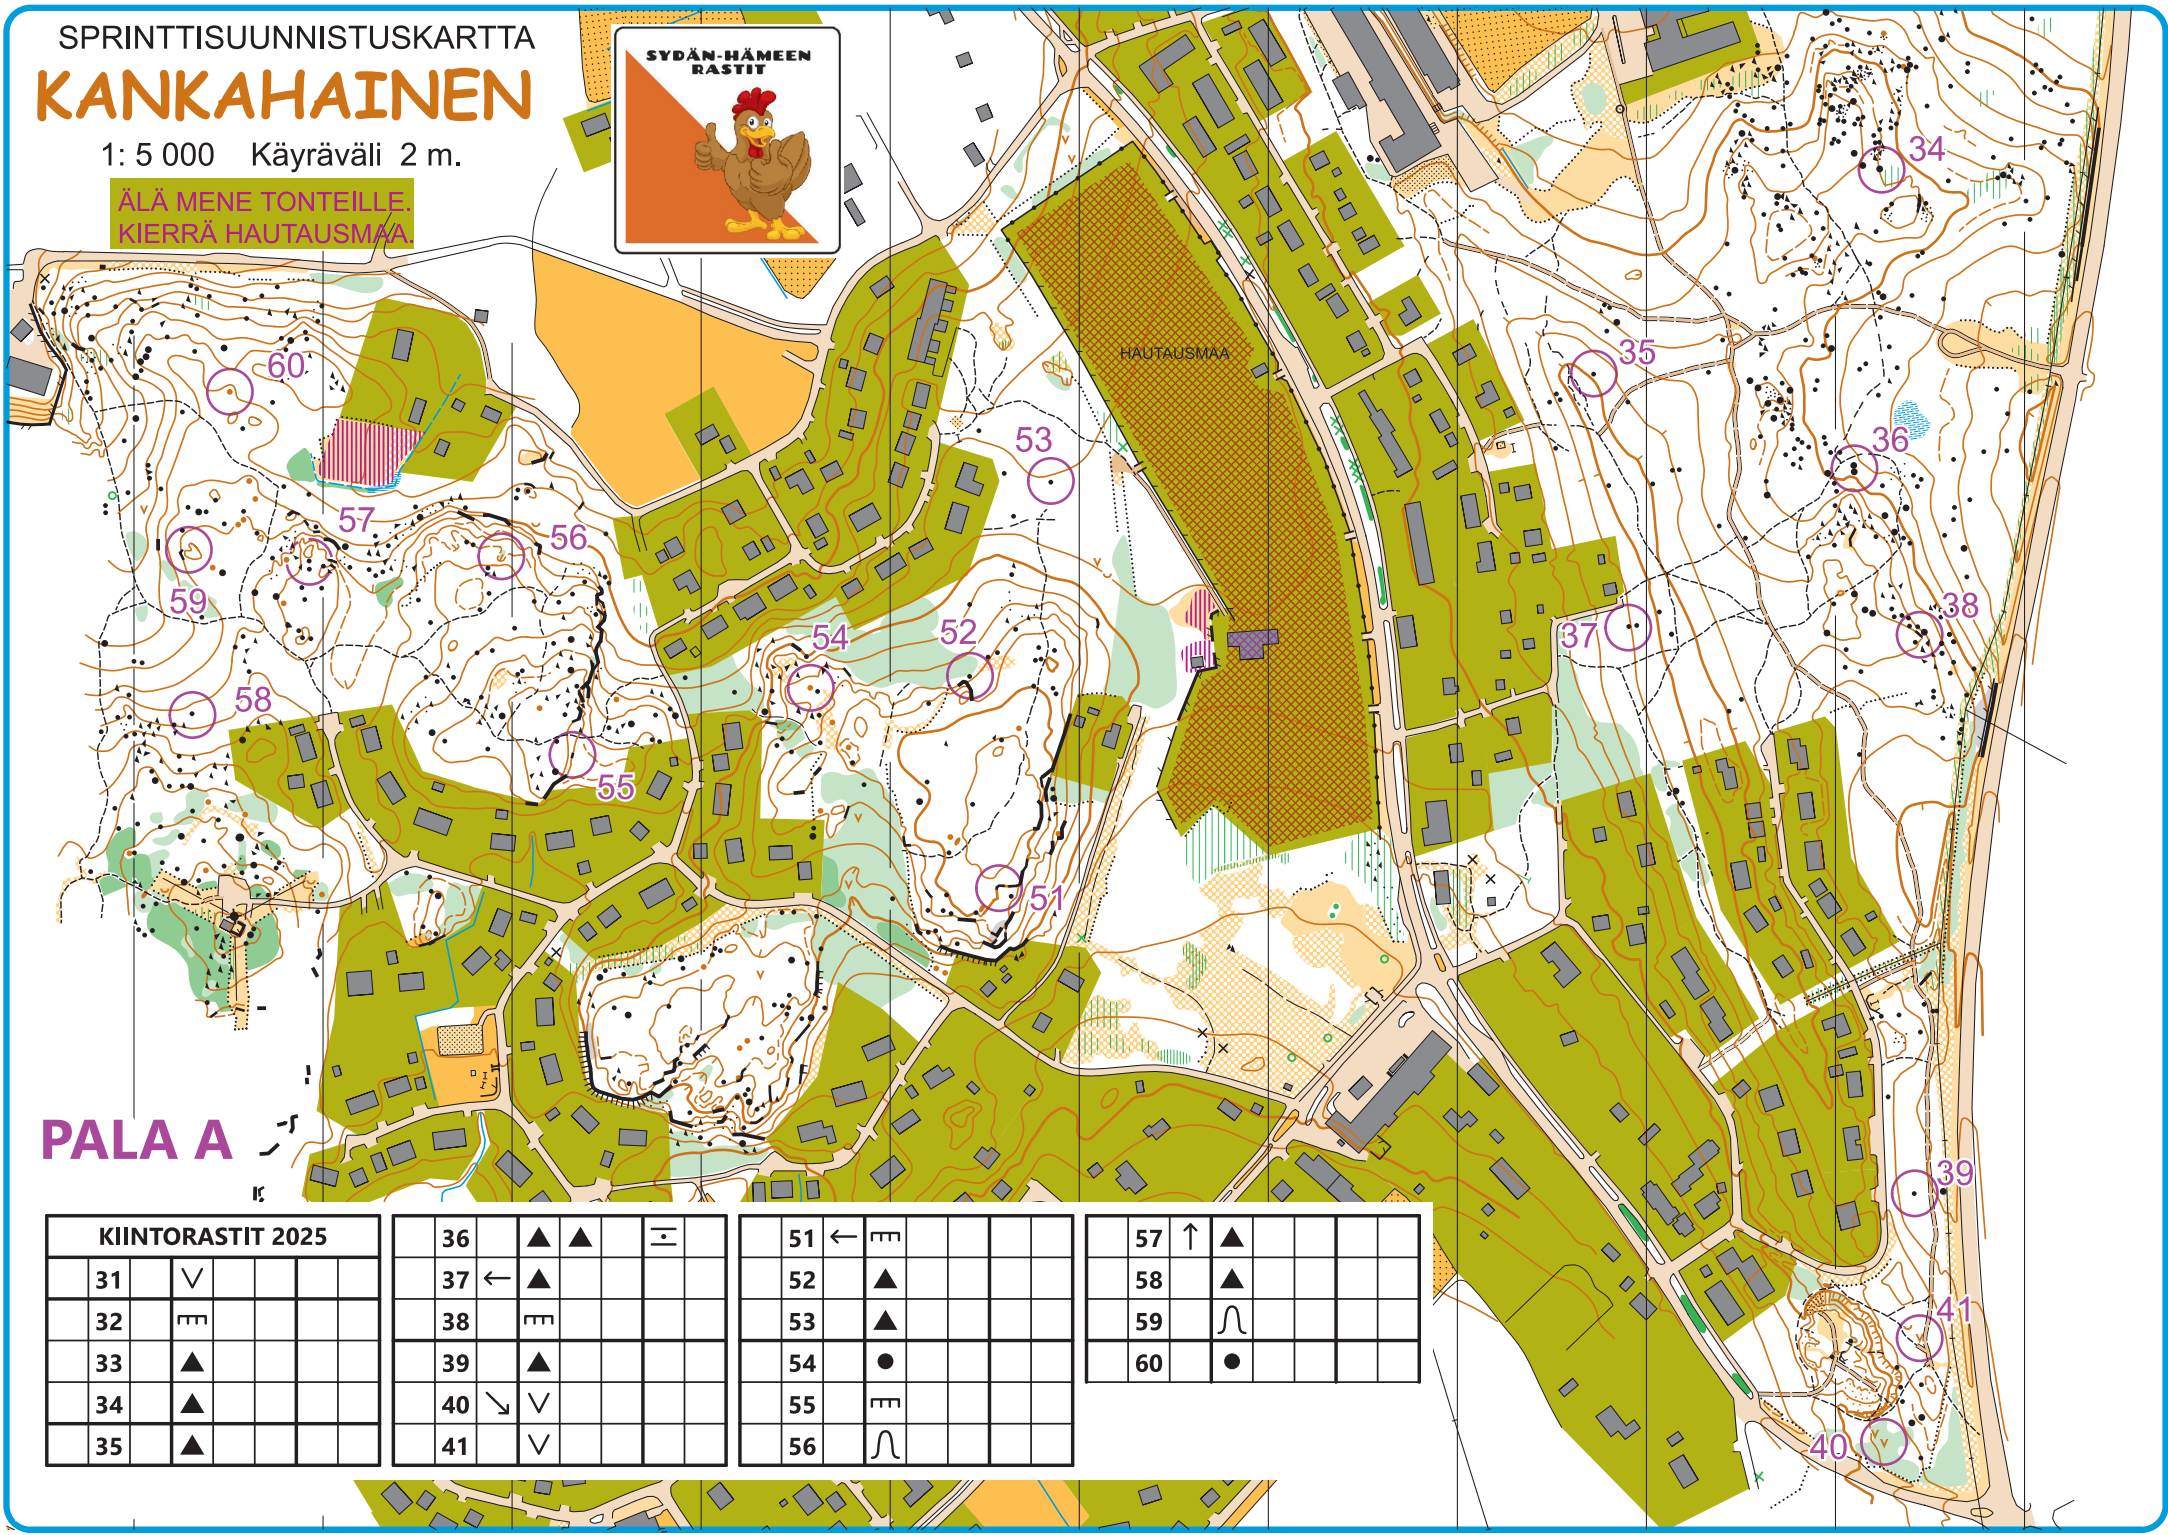

SPRINTTISUUNNISTUSKARTTA
KANKAHAINEN

1: 5 000 Käyräväli 2 m.

ÄLÄ MENE TONTEILLE.
 KIERRÄ HAUTAUSMAA.

PALA A

KIINTORASTIT 2025																																																																																																																		
31	∨				36	▲▲			≡	51	←	≡			57	↑	▲			32	≡				37	←	▲			52	▲				58	▲				33	▲				38	≡				53	▲				59	∩				34	▲				39	▲				54	●				60	●				35	▲				40	↙	∨			55	≡									41	∨				56	∩								