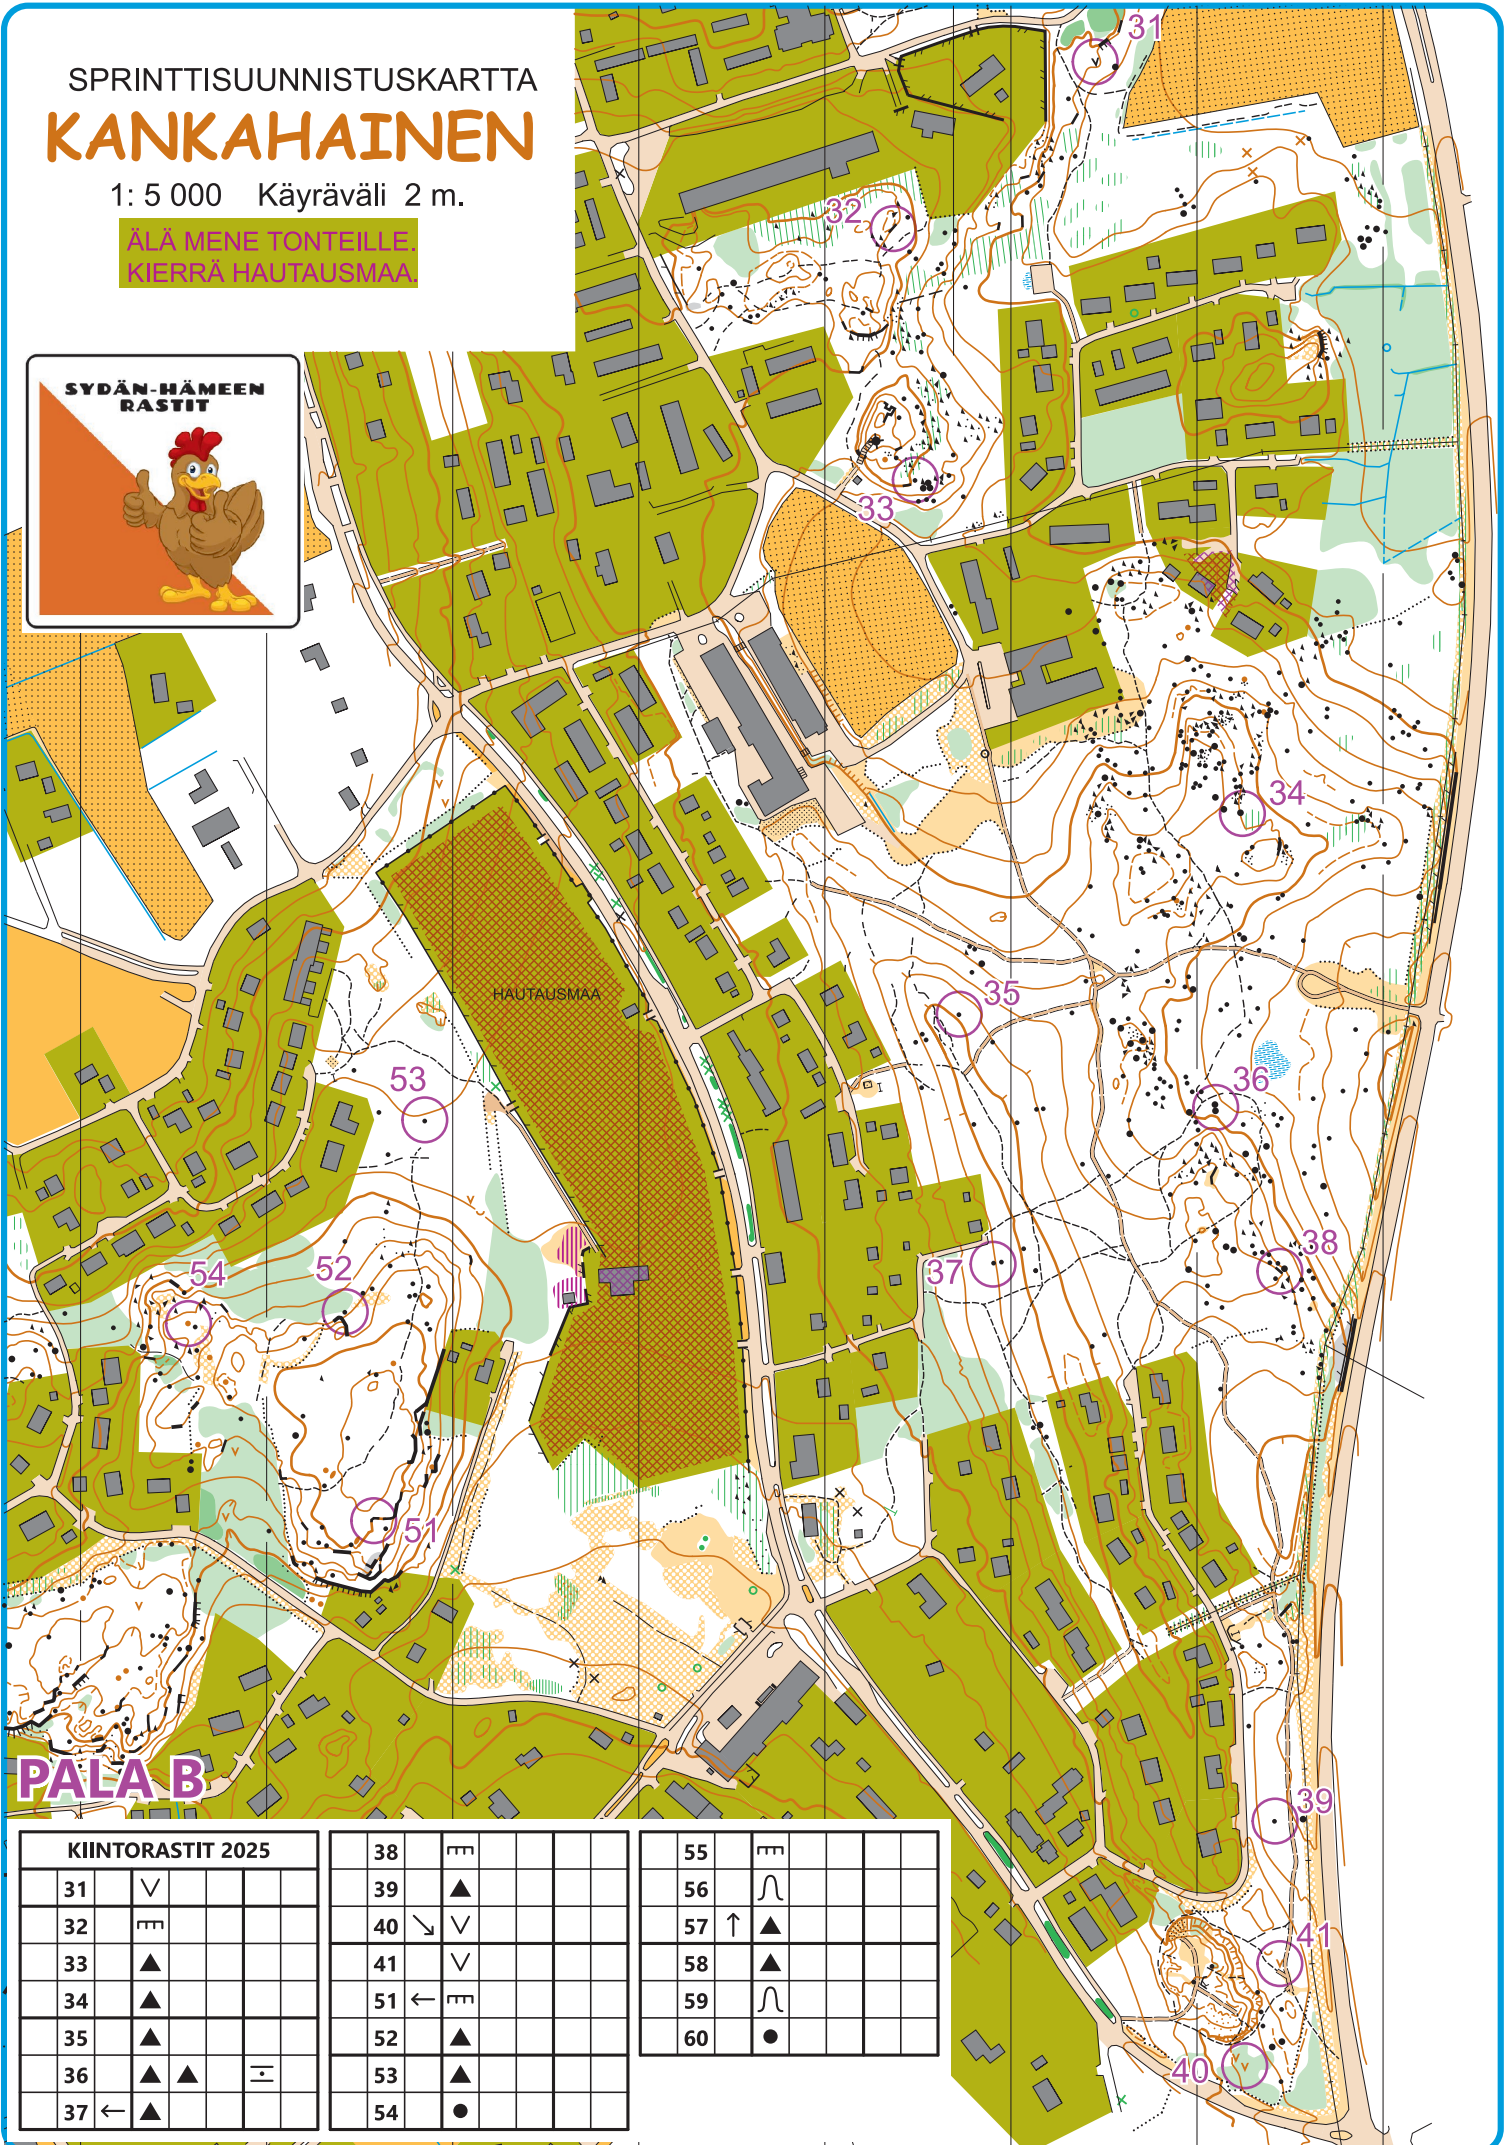

# SPRINTTISUUNNISTUSKARTTA KANKAHAINEN

1: 5 000 Käyräväli 2 m.

ÄLÄ MENE TONTEILLE.  
KIERRÄ HAUTAUSMAAA

**PALA B**

KIINTORASTIT 2025					
31	√				
32	≡				
33	▲				
34	▲				
35	▲				
36	▲ ▲				
37	← ▲				

38	≡				
39	▲				
40	↘ √				
41	√				
51	← ≡				
52	▲				
53	▲				
54	●				

55	≡				
56	∩				
57	↑ ▲				
58	▲				
59	∩				
60	●				